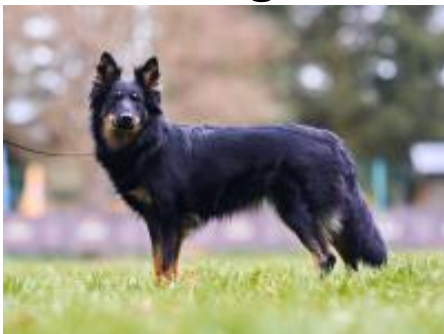

JCh. Siluettia Regenia Bohemia

Narozena:	10.07.2023	DKK:	B	Číslo zápisu:	9555/23
Svod:	A1,E1,H1,K1,U7,W2-3-4□□				
Bonitace:	K1,W2				
kl. nebo sp. výstava:	V1, CAJC,				
Zkoušky:					
Majitel:	Žáková Jitka, MBA. Ing. Palackého 313 29401 Bakov nad Jizerou		Chovatel:	Žáková Jitka, MBA. Ing. Palackého 313 29401 Bakov nad Jizerou	
Ax Alcatraz Amicus Regulus A3,K1,O3,P3,S5,W2-4 DKK:A V, Res. CAC,	Linch Krosandra A1,H1,K2,W2-4 DKK:A	Ch. Darri Stamo-Bud A1,K3,W2 DKK:C			
		VCh. Finy Cidabro A5,I1,K3,T9,W2 DKK:A			
	Bastilla Hysteria Věčná Legenda A3,H1,K1,S5,W2 DKK:A	Ch., JCh., Grand Ch. Unicas z Gipova A1,H1,K2,W1-4/B2			
		Zanziba Cecille Lukato Gold B3,I1,K2,U2-3-4,W2 DKK:A			
Princessia Regenia Bohemia H1,I1,K3,W2,Z8 DKK:C VN, Nejlepší dorost, V, Res. CAC, 2x CAC,	Frey z Horské samoty A1,K3,V1,W2/B4 DKK:A	Scuby Swen Bryvilsár K2,O1,W1/D2 DKK:A			
		Eimy z Horské samoty K2,W2/B4,C2 DKK:A			
	JCh., Ch., Grand Ch., VCh. Jesabellia Regenia Bohemia D1,H1,K3,W2-4-6/B4 DKK:C	Ch., JCh., Grand Ch. Unicas z Gipova A1,H1,K2,W1-4/B2			
		VCh. Bessy Anne Regenia Bohemia A1,I1,K3,W2/A1,B4			